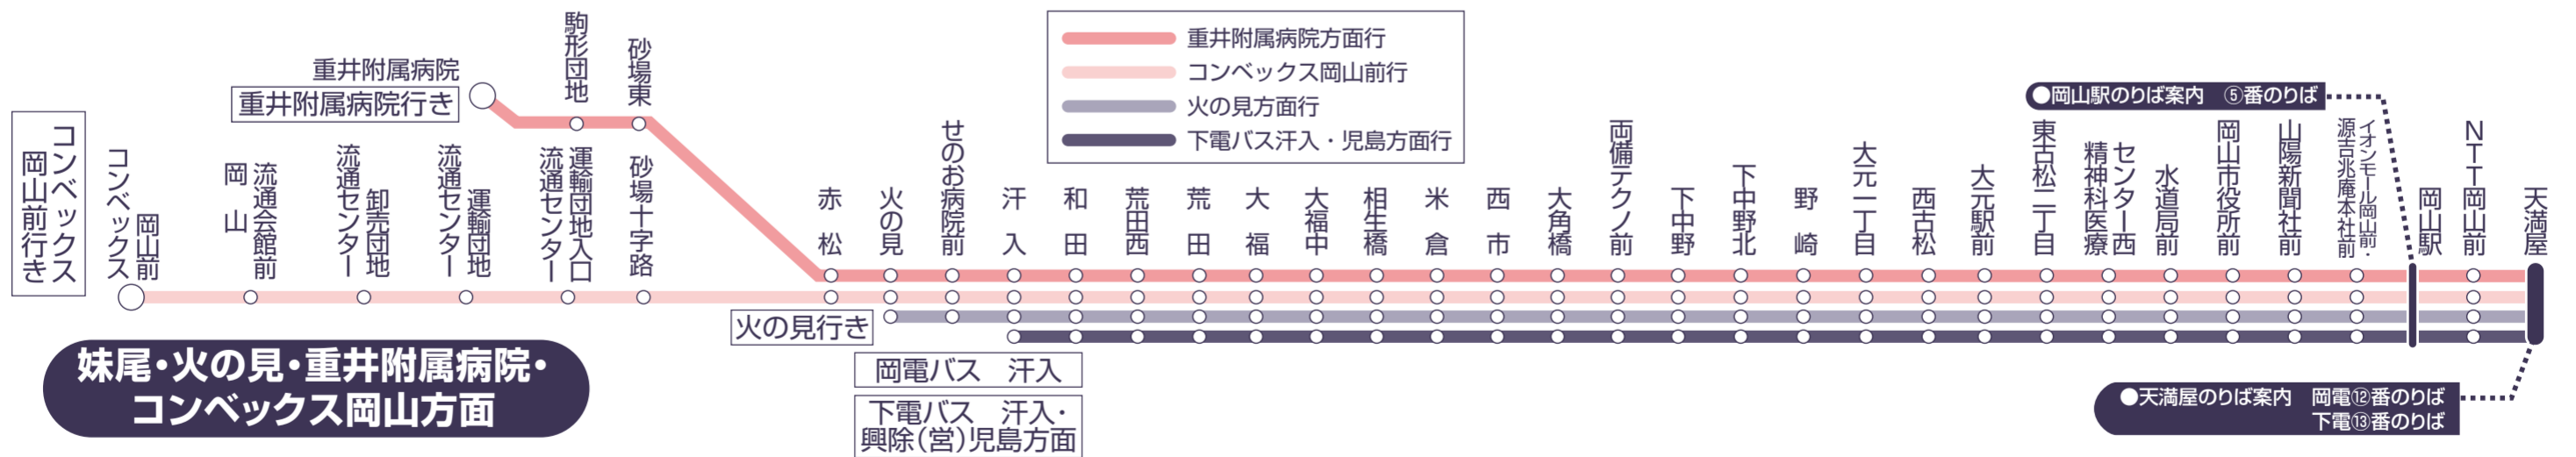

は下電バス運行

※天満屋バスセンターのりば 岡電バス12番のりば・下電バス13番のりば

便利でお得な岡電バスの定期券をご利用下さい。

- **通勤定期券** 1ヵ月・3ヵ月・6ヵ月券
  E定期券
  パーク&バスライド
  環境定期
- **超お得パス** ことぶきバス (70歳以上の方)
  3ヵ月 (12,000円)
  6ヵ月 (20,000円)
  サマーkidsバス (夏休み定期券)
  中学生 (3,000円)
  小学生 (2,000円)
- **通学定期券** 1ヵ月・3ヵ月・6ヵ月券
  学期定期券・年度定期券

タッチするだけで乗降できる! Cカードです。
ハレカカード販売中
路線バスの車内でも販売しています。

車内事故が年々増加しています。
お客様のご協力をお願いいたします。

走行中、席を離れると、思わぬ怪我をする場合があります。

バスが完全に停止するまで、そのままお待ちください。